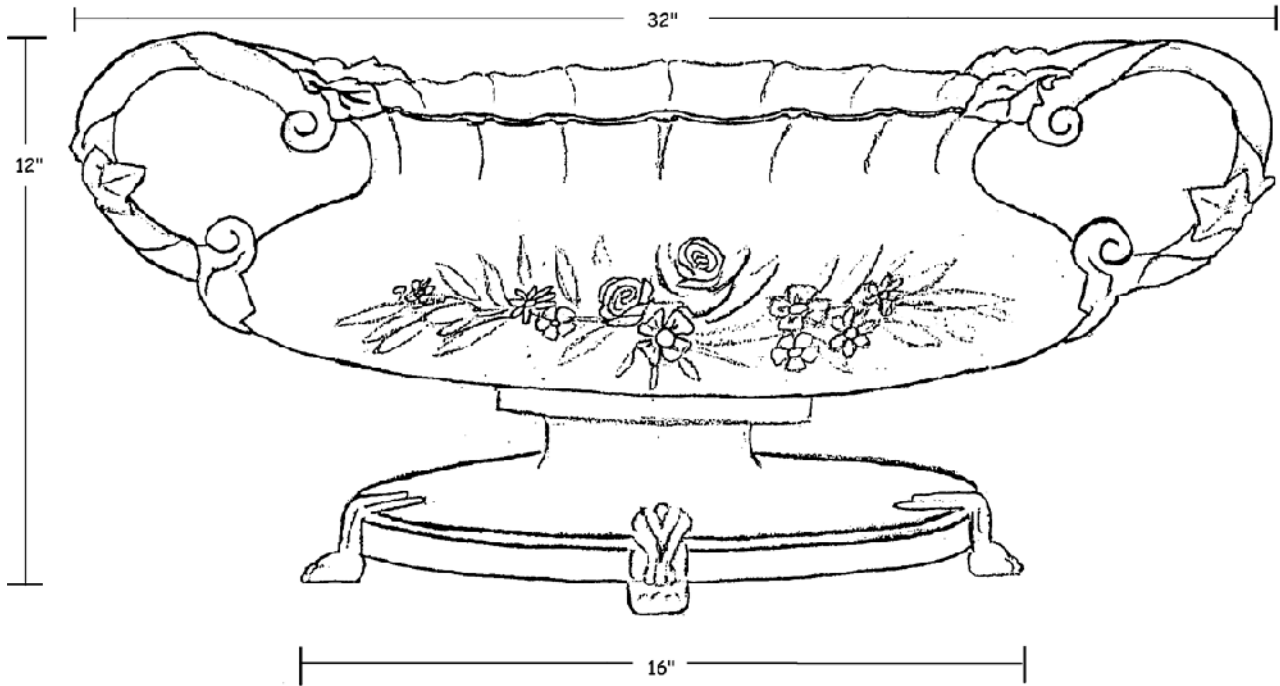

*Planters*

Grape Planter  
31"H x 11.5"W  
#84-148  
\$150.00

French Oval Planter  
11.5"H x 25.5"L  
#84-199A  
\$50.00

Swan Planter  
28.5"H x 40"L x 16"W  
#84-146A  
\$200.00

*Planters*

Rectangular Planter  
13"H x 27"L x 12"W  
#84-198  
\$85.00

Oval Planter  
11.5"H x 25.5"L x 13"W  
#84-199  
\$85.00

Square Planter  
13.5"H x 14"W  
#84-200  
\$60.00

*Planters*

Flowered Oval Planter  
with Handles  
#84-199B  
\$95.00