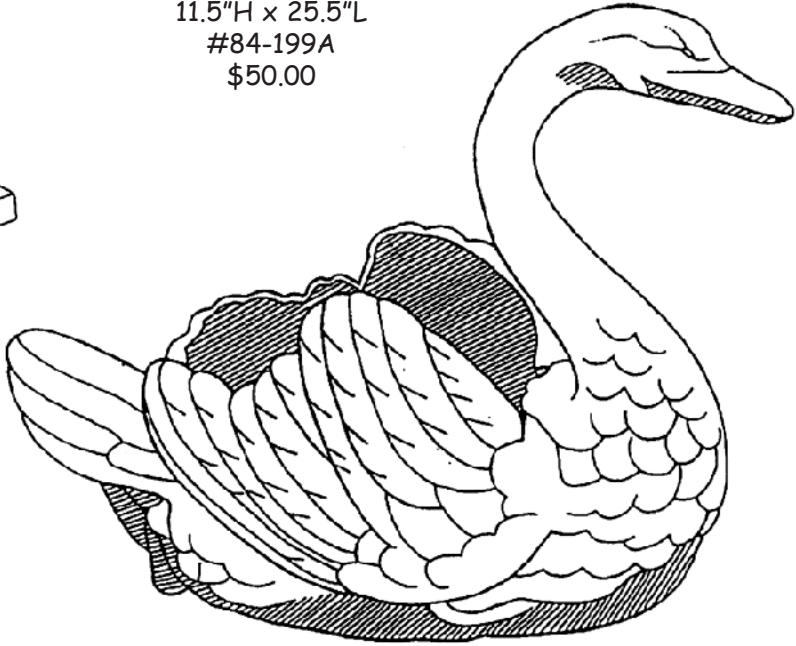

*Planters*

Grape Planter  
31"H x 11.5"W  
#84-148  
\$150.00

French Oval Planter  
11.5"H x 25.5"L  
#84-199A  
\$50.00

Swan Planter  
28.5"H x 40"L x 16"W  
#84-146A  
\$200.00

*Planters*

Rectangular Planter  
13"H x 27"L x 12"W  
#84-198  
\$85.00

Oval Planter  
11.5"H x 25.5"L x 13"W  
#84-199  
\$85.00

Square Planter  
13.5"H x 14"W  
#84-200  
\$60.00

*Planters*

Flowered Oval Planter  
with Handles  
#84-199B  
\$95.00